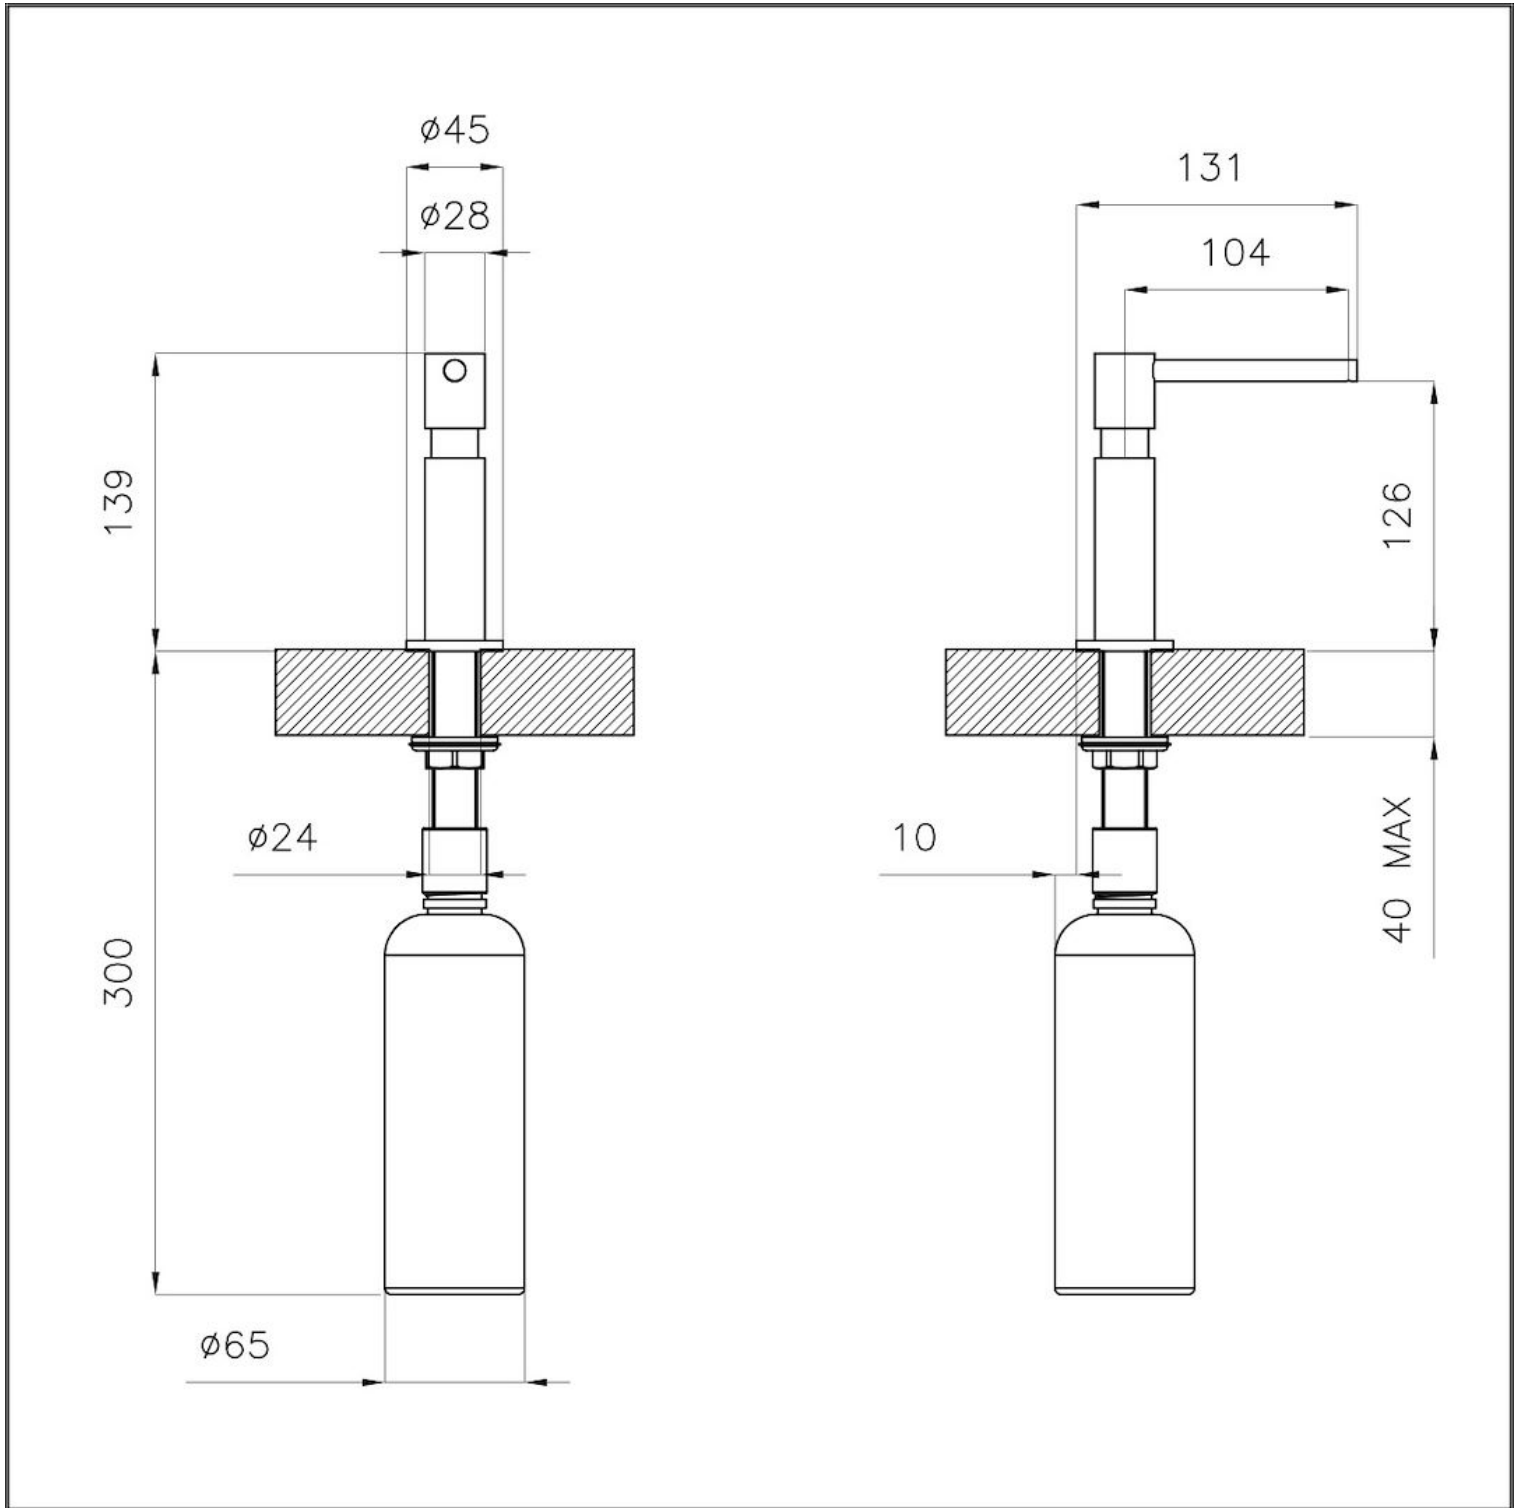

Dispenser Evo

Accessoires et compléments

Code: 8520 010

Distributeur intégré pour détergent / savon liquide

DÉTAILS

Matériau Laiton

Textures Chrome

Accessoires éviers Distributeur

Trou d'encastrement Ø 35mm

DESSINS TECHNIQUES

LES APPARIEMENTS RECOMMANDÉS

Mitigeur Omega

8497 000